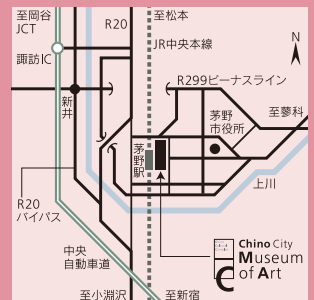

茅野市民館内

Tel.0266-82-8222

Fax.0266-82-8223

休館日

火曜日 ※火曜日が祝日の場合は
その直後の休みてない日

年末年始(12月29日~1月3日)

- JR中央本線・茅野駅下車、東口直結
- 中央自動車道・諏訪ICより車で約12分

<http://www.chinoshiminkan.jp/>