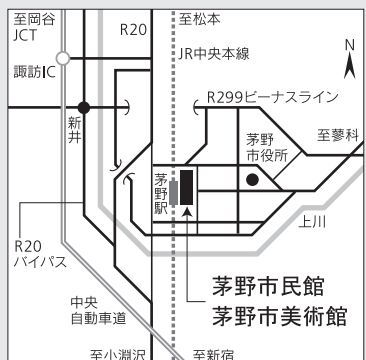

講座には赤ちゃん連れの方も参加

こんな取り組みが身近にあったらうれしい！

「やってみたいが大事」。勇気をいただいた！

サポーターの声

1月に開催

アートで地域をサポートしませんか#4 美術館編
美術館をもっと楽しもう！

特別講座 赤ちゃんとびじゅつかん

美術館の活動やさまざまなアートを知り、体験する連続講座の一環で、1月に特別講座「赤ちゃんとびじゅつかん」を開催しました。近年、各地の美術館で行われている、赤ちゃんと一緒に作品を鑑賞するプログラム。その実践・研究を行う武蔵野美術大学教授の杉浦幸子さんにお話をうかがいました。作品を前にした赤ちゃんのからだの動きや、声にならない声、空間全体をとらえる様子。そんな反応に周りの大人たちも気づきを得ており、記憶の奥底に記録される体験になっているのではと杉浦さん。安心して鑑賞できる環境を整え、感覚を共有する機会をつくる実践に、参加者のみなさんも刺激を受けていました。