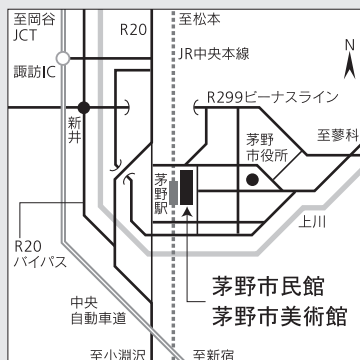

年末年始(12/29~1/3)

開館時間 9:00~22:00

受付時間(事務室) 9:00~20:00

図書室 9:00~19:00

<http://www.chinoshiminkan.jp/>

レポート

子どもたちの
「縄文アート」

市民館に