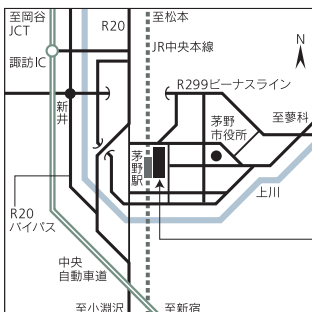

Profile

山宮るり子 Ruriko Yamamiya

新潟市出身。山田ふたば、山崎祐介、グザヴィエ・ドゥ・メストレの各氏に師事。2007年渡独、ハンブルク国立音楽演劇大学を首席で卒業後、同大学院にてドイツ国家演奏家資格を最優秀の成績にて取得。数々の国際コンクールで優秀な成績を収めており、第58回ミュンヘン国際音楽コンクール・ハープ部門第2位(09)、リリー・ラスキーン国際ハープコンクール優勝(11)はいずれも日本人初の快挙。国内ではこれまでに東響、N響、兵庫PAC管と共演。2018年は神奈川フィル、東京フィルへの客演が予定されている。2013年、りゅーとびあ(新潟)にてソロデビューリサイタル。その後、トッパンホールランチタイムコンサート、紀尾井ホール「明日への扉」、東京オペラシティ文化財団主催「B→C」に出演。NHK-BS「クラシック倶楽部」、NHK-FM「クラシック・ノヴァ」「ベストオブクラシック」、テレビ朝日「題名のない音楽会」に出演。ケルン・ギェルツェニヒ管弦楽団首席ハーピストを経て、帰国後はソロ、室内楽を中心に活動。2016年デビューCD「スパイラル」発売(レコード芸術誌特選盤)。