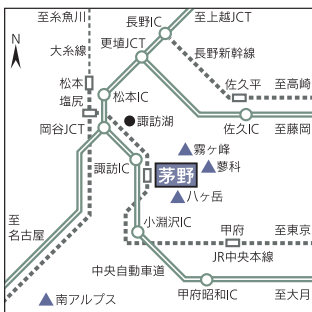

Profile

山宮るり子 Ruriko Yamamiya

新潟市出身。山田ふたば、山崎祐介、グザヴィエ・ドゥ・メストレの各氏に師事。2007年渡独、ハンブルク国立音楽演劇大学を首席で卒業後、同大学院にてドイツ国家演奏家資格を最優秀の成績にて取得。数々の国際コンクールで優秀な成績を収めており、第58回ミュンヘン国際音楽コンクール・ハープ部門第2位(09)、リリー・ラスキーン国際ハープコンクール優勝(11)はいずれも日本人初の快挙。国内ではこれまでに東響、N響、兵庫PAC管と共演。2018年は神奈川フィル、東京フィルへの客演が予定されている。2013年、りゅーとびあ(新潟)にてソロデビューリサイタル。その後、トッパンホールランチタイムコンサート、紀尾井ホール「明日への扉」、東京オペラシティ文化財団主催「B→C」に出演。NHK-BS「クラシック倶楽部」、NHK-FM「クラシック・ノヴァ」「ベストオブクラシック」、テレビ朝日「題名のない音楽会」に出演。ケルン・ギェルツェニヒ管弦楽団首席ハーピストを経て、帰国後はソロ、室内楽を中心に活動。2016年デビューCD「スパイラル」発売(レコード芸術誌特選盤)。